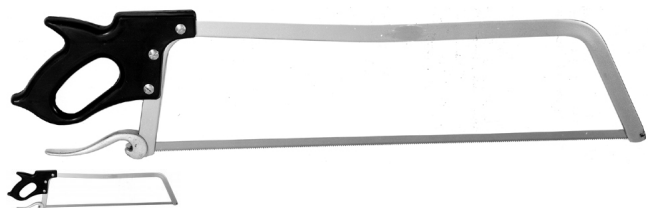

Scie Manuelle 25"

Scie_Manuelle_25_5400c1adc358c.jpg

En inox et une lame BOSS de qualité incluse.

Note : Pas noté

Prix
\$64.80

[Poser une question sur ce produit](#)

Fournisseurs[GBE](#)