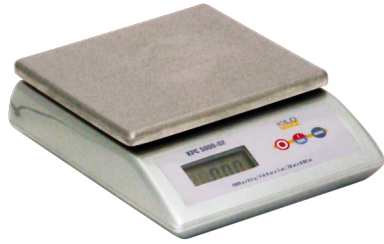

Kpc-5000 2kg ou 5kg

Portionneuse

Note : Pas noté

Prix
\$138.49

24 h

[Poser une question sur ce produit](#)

Fournisseurs [Kilotech](#)

Description du produit

Conception étanche, couverture anti-poussière et plateau en acier inoxydable facilitent le nettoyage

Grand affichage ACL - numéros à 5/8" de haut

Housse incluse

De conception anti-éclabousseur

Plateau amovible en acier inox

Fonction tare

Durée de vie des piles : 18 heures à 1 min. arrêt auto

Fonction arrêt-auto programmable

Modes g, oz, lb-oz

Adaptateur CA et piles incluses avec « Low Bat »

Peinture sans plomb