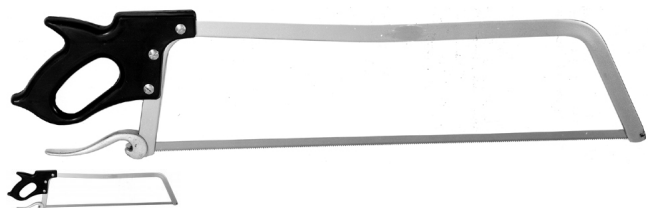

Scie Manuelle 25"

Scie_Manuelle_25_5400c1adc358c.jpg

En inox et une lame BOSS de qualité incluse.

Rating: Not Rated Yet

Price
\$64.80

[Ask a question about this product](#)

Manufacturer [GBE](#)